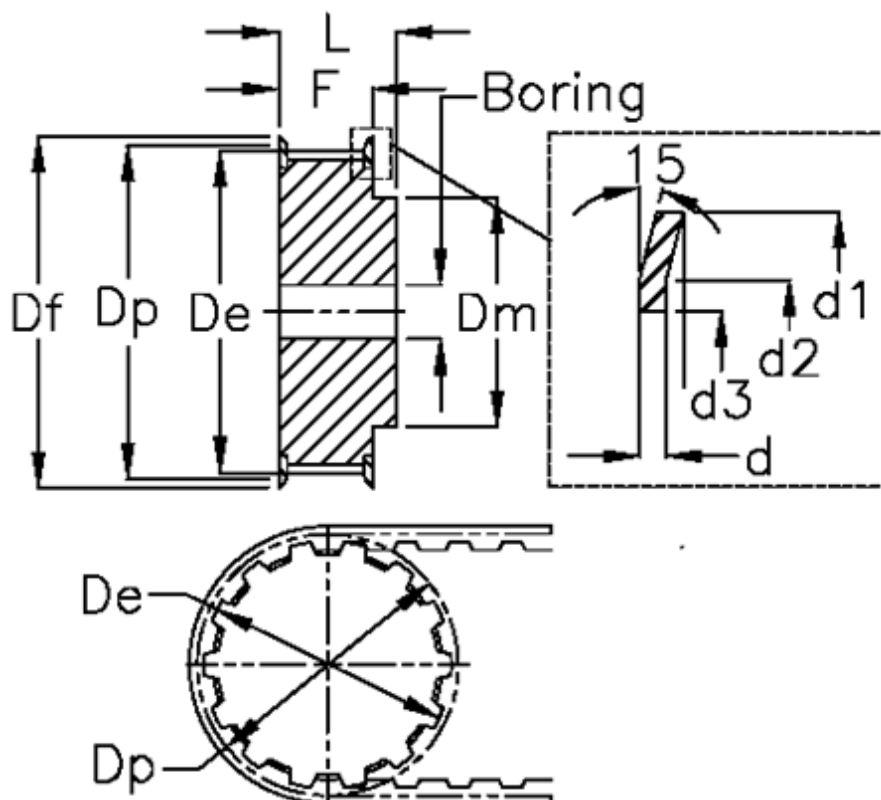

Varenummer: 60415340016
 Beskrivelse: Tandremskive 40 T10 16/2

Mål

d = 1	F = 30
d1 = 54	Flangetype = F20
d2 = 50.5	Forboring = 8
d3 = 43	L = 40
De = 49.1	Rembredde = - 25 mm
Df = 54	Tandantal = 16
Dm = 35	Type = T10
Dp = 51.1	V•gt = 0.176